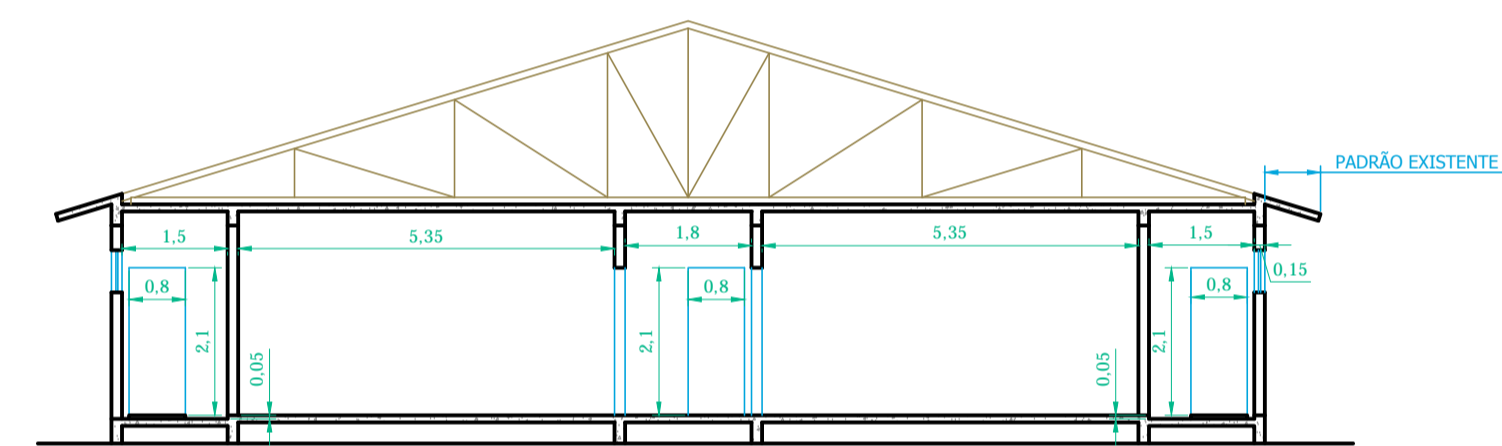

FACHADA P/ OSVALDO P. VEIGA
1/75

FACHADA P/ RUA DA LIBERDADE
1/75

PLANTA BAIXA
1/75

CORTE B-B
1/75

CORTE A-A
1/75

LOCALIZAÇÃO
1/250

DETALHE PINTURA PLAYGROUD
1/50