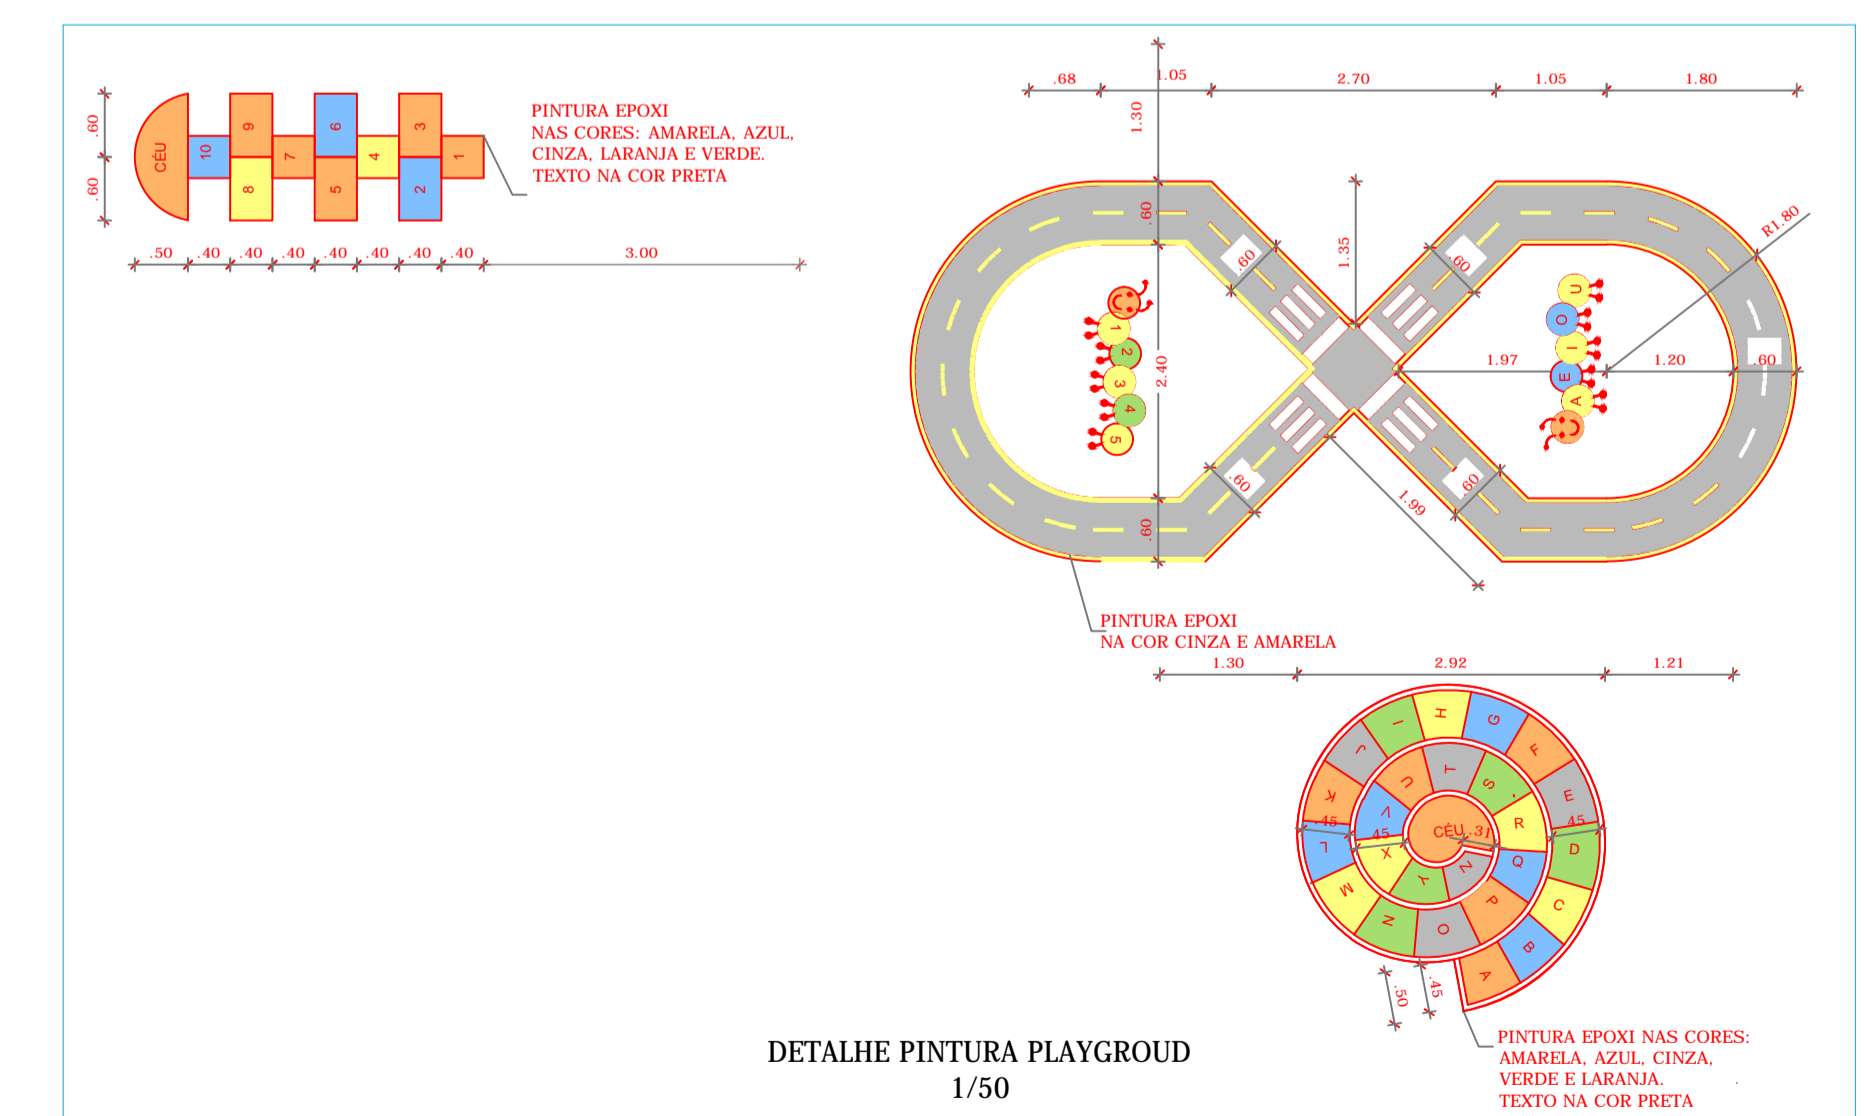

FACHADA P/ OSVALDO P. VEIGA
1/75

FACHADA P/ RUA DA LIBERDADE
1/75

PLANTA BAIXA
1/75

CORTE B-B
1/75

CORTE A-A
1/75

LOCALIZAÇÃO
1/250

DETALHE PINTURA PLAYGROUD
1/50