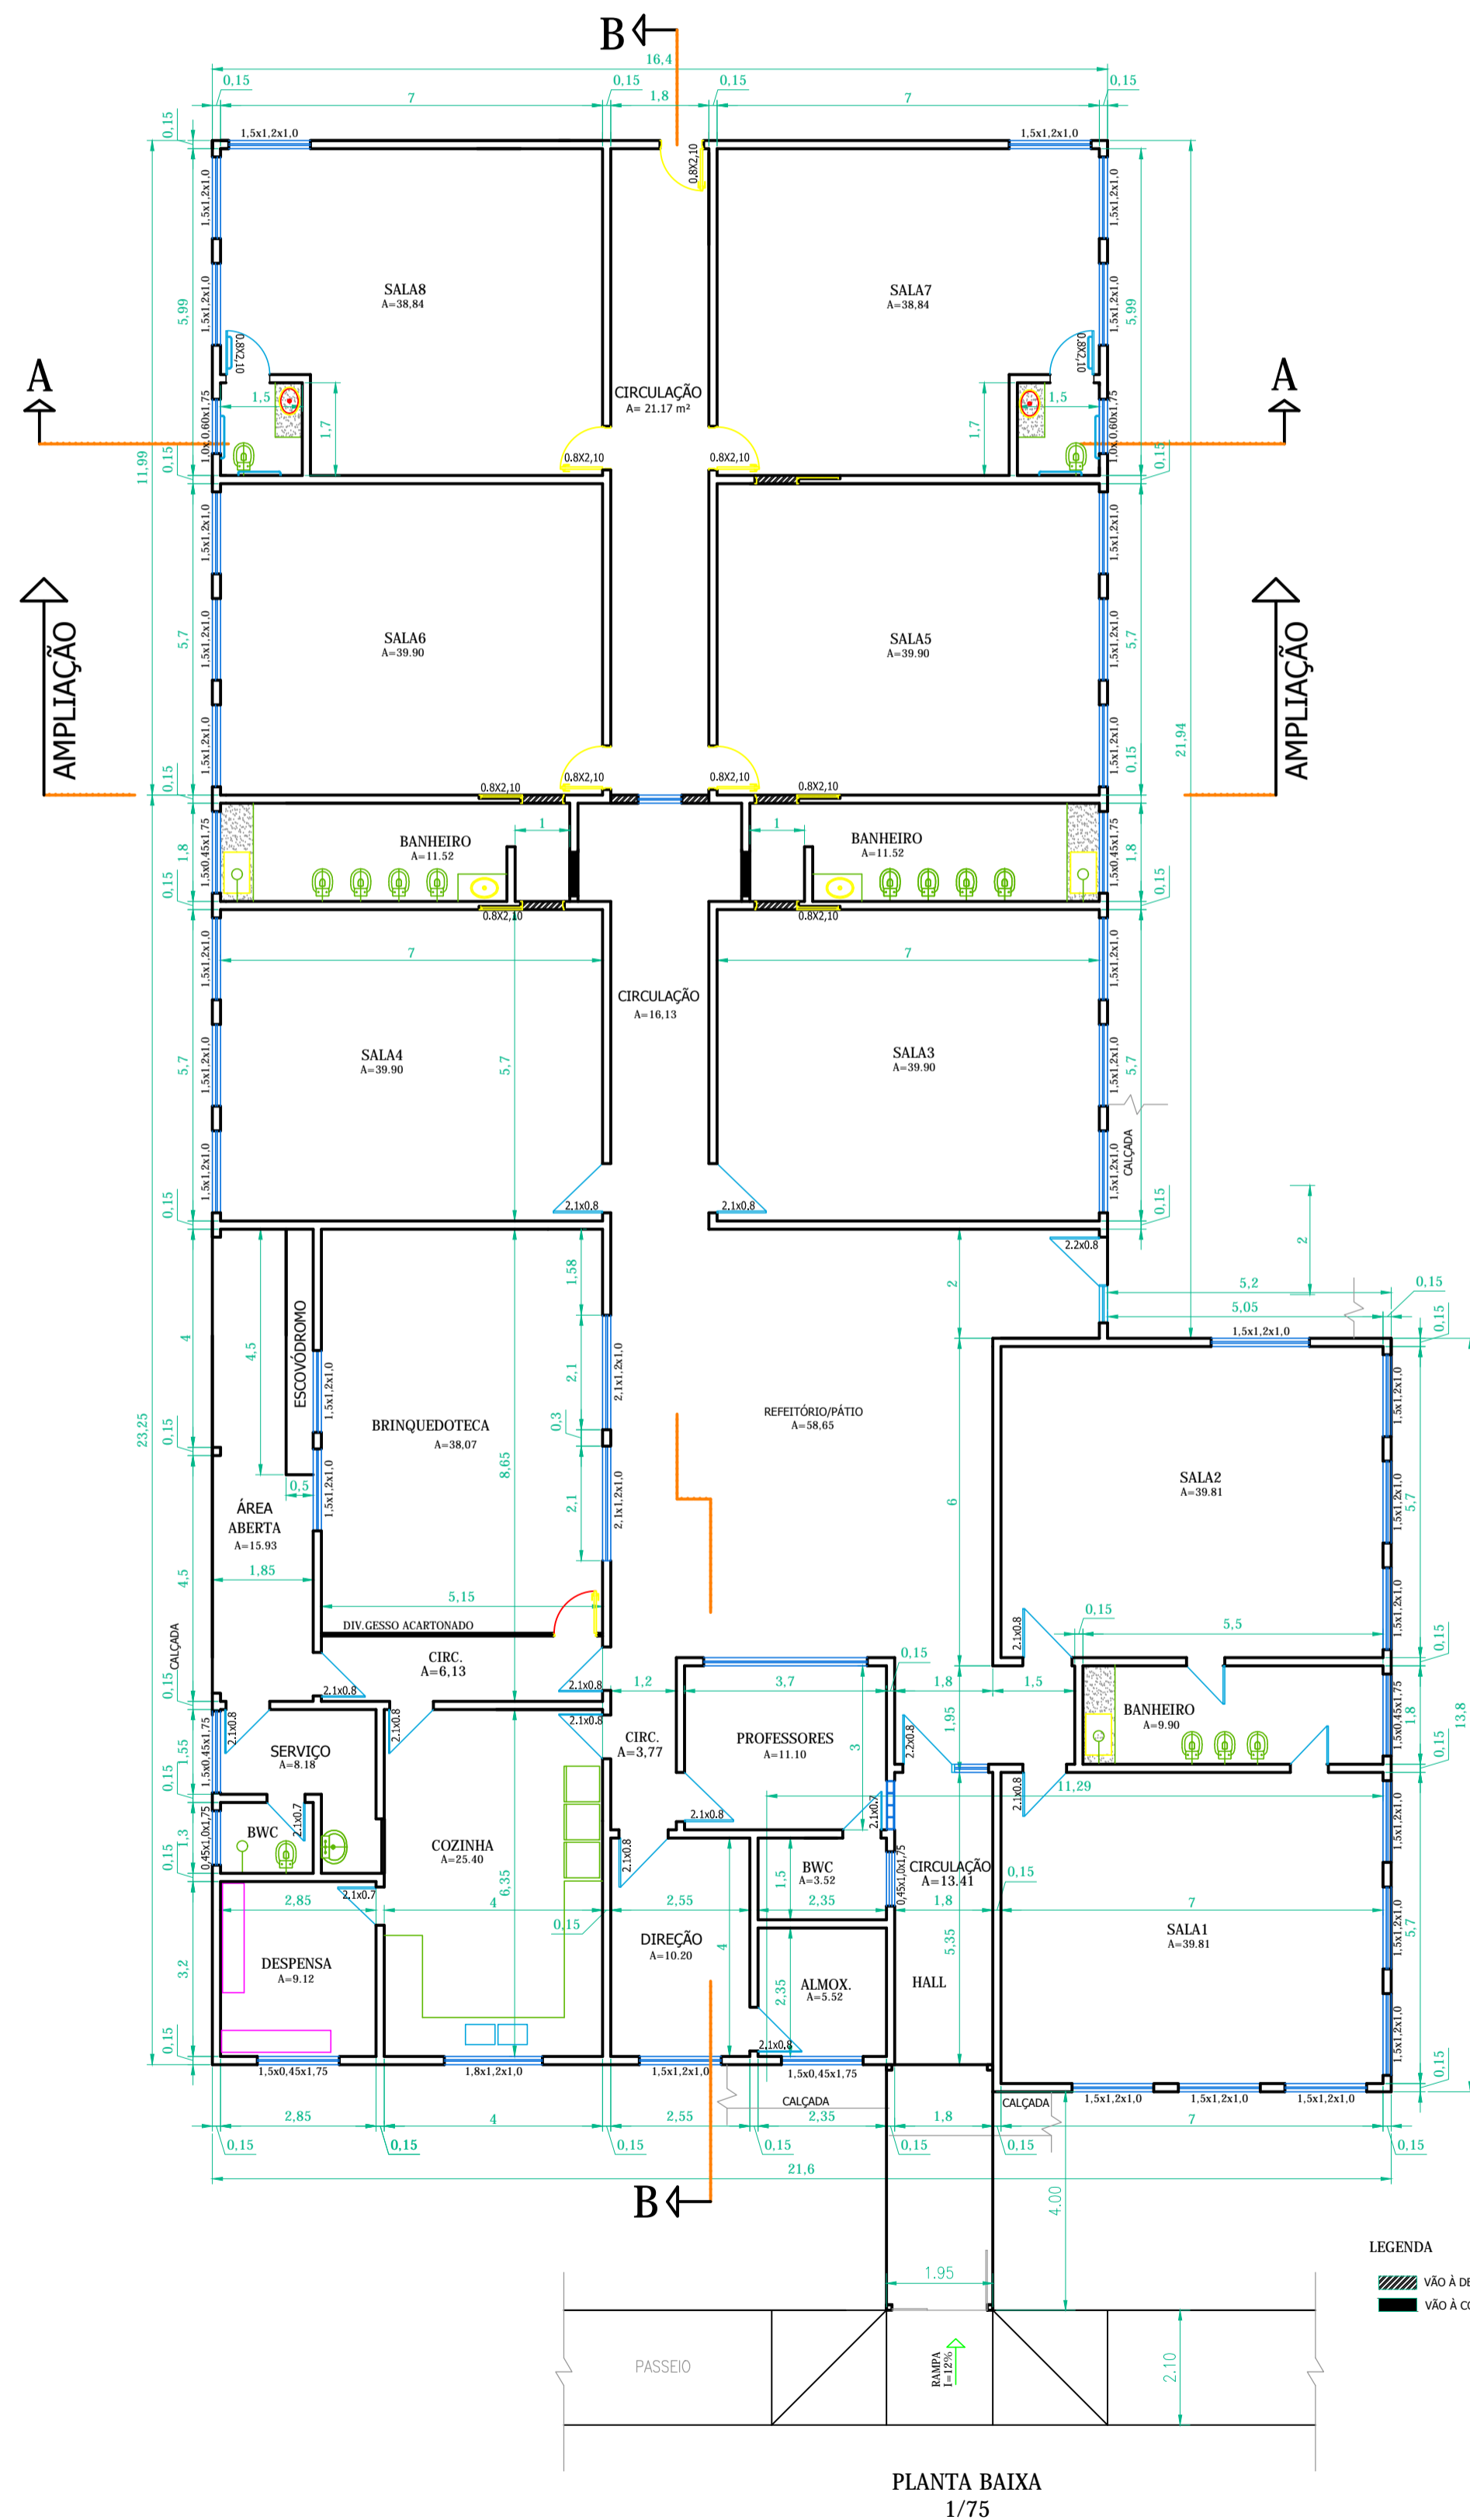

FACHADA P/ OSVALDO P. VEIGA
1/75

FACHADA P/ RUA DA LIBERDADE
1/75

PLANTA BAIXA
1/75

CORTE B-B
1/75

CORTE A-A
1/75

LOCALIZAÇÃO
1/250

DETALHE PINTURA PLAYGROUD
1/50