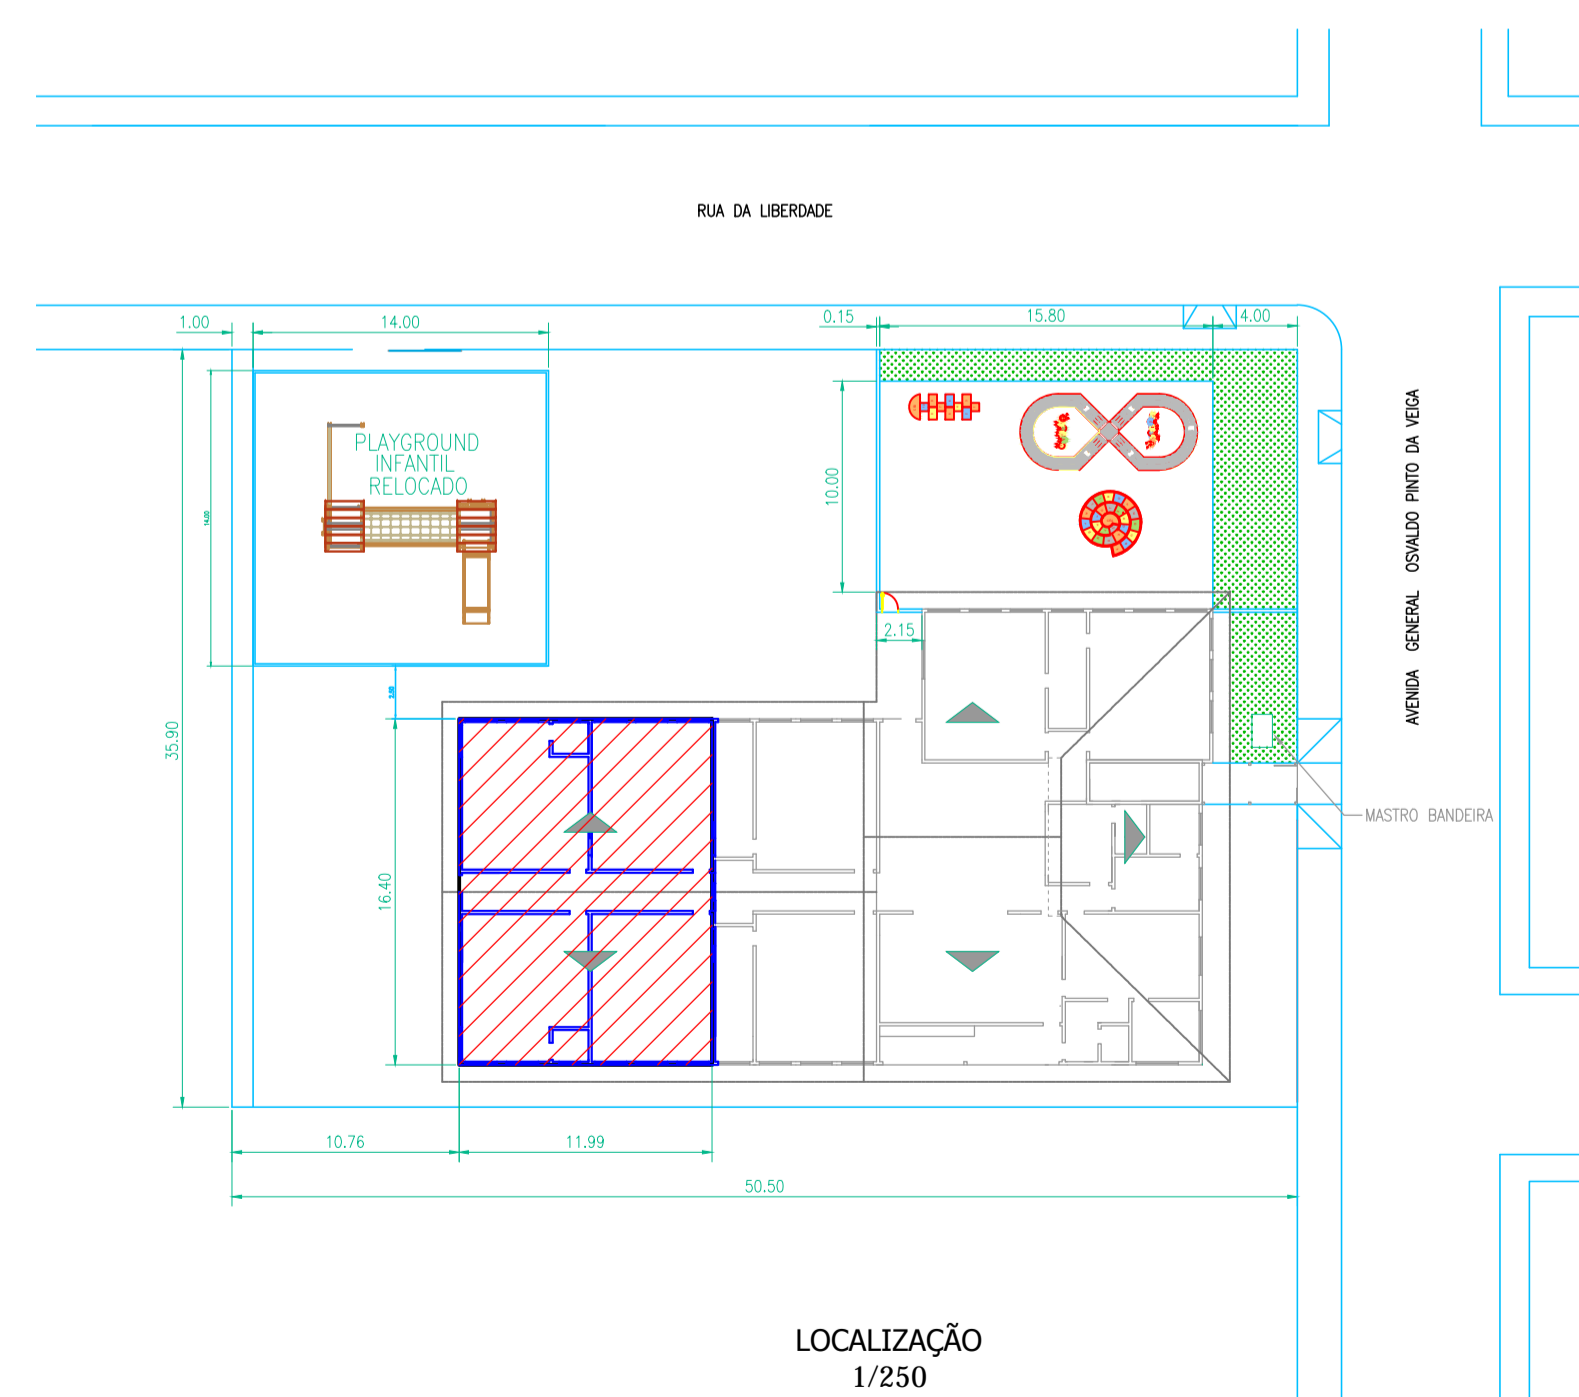

FACHADA P/ OSVALDO P. VEIGA
1/75

FACHADA P/ RUA DA LIBERDADE
1/75

PLANTA BAIXA
1/75

CORTE B-B
1/75

CORTE A-A
1/75

LOCALIZAÇÃO
1/250

DETALHE PINTURA PLAYGROUD
1/50