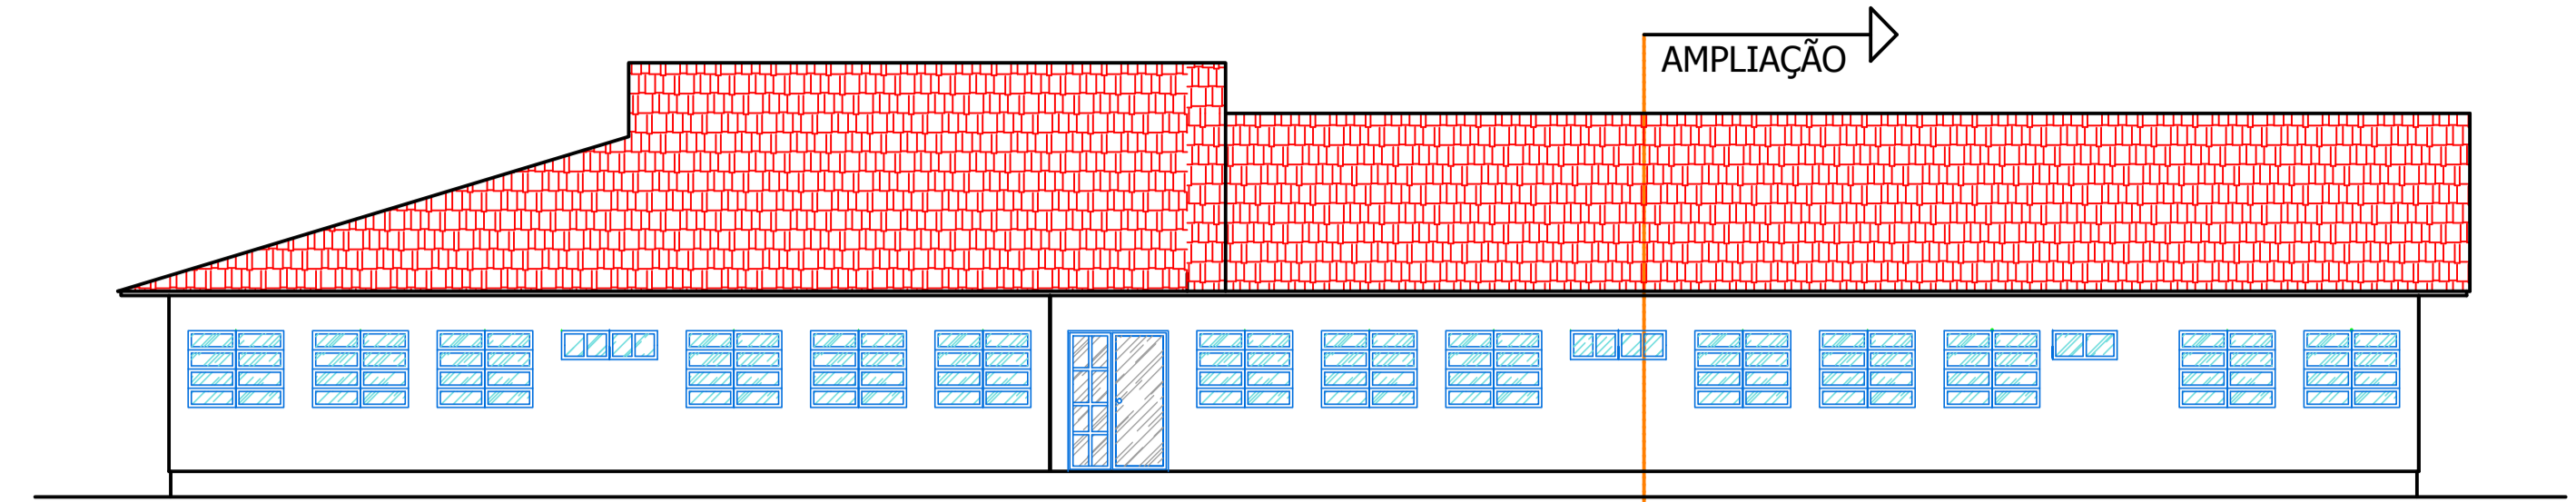

FACHADA P/ OSVALDO P. VEIGA
1/75

FACHADA P/ RUA DA LIBERDADE
1/75

PLANTA BAIXA
1/75

CORTE B-B
1/75

CORTE A-A
1/75

LOCALIZAÇÃO
1/250

DETALHE PINTURA PLAYGROUD
1/50