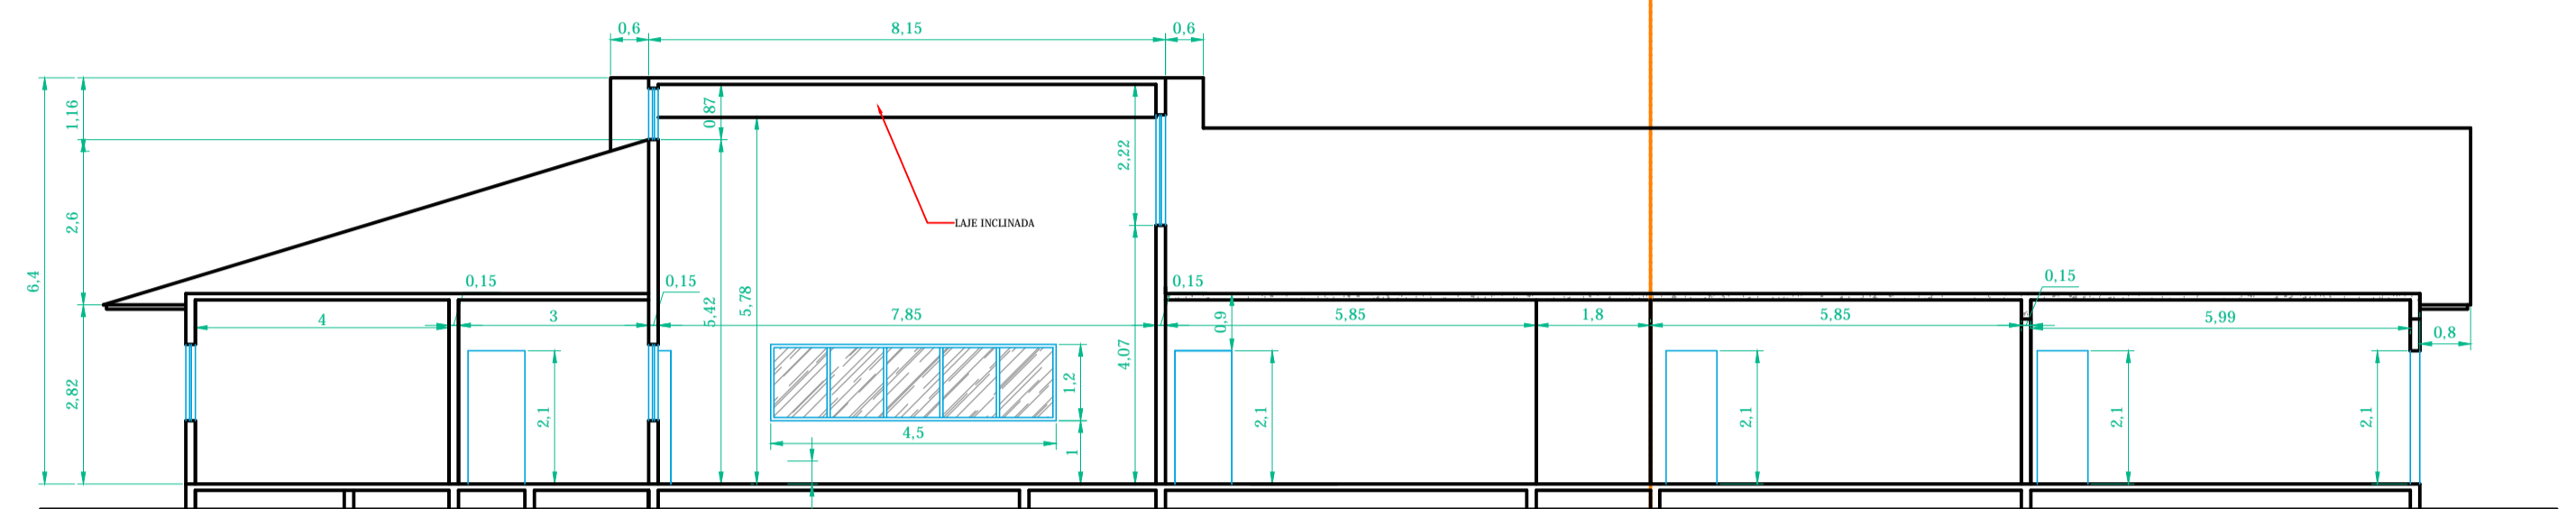

FACHADA P/ OSVALDO P. VEIGA
1/75

FACHADA P/ RUA DA LIBERDADE
1/75

PLANTA BAIXA
1/75

CORTE B-B
1/75

CORTE A-A
1/75

LOCALIZAÇÃO
1/250

DETALHE PINTURA PLAYGROUD
1/50